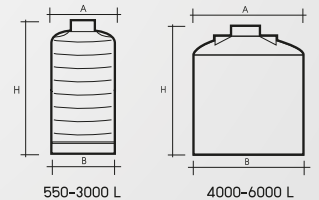

## Specification ตารางการใช้งาน

ถังเก็บน้ำ <b>DOS</b> LIFE			550L	700L	1000L	1500L	2000L	3000L	4000L	5000L	6000L	11500L	16500L
ขนาด Dimension	กันถังกว้าง	Bottom (B : cm.)	77	77	93	107	116	140	188	188	188	200	240
	ความสูง	Height (H : cm.)	150	187	185	198	218	222	198	228	262	395	404
	ฝาถัง	Cover (Ø: cm.)	41	41	41	41	41	41	51	51	51	51	51
	ท่อน้ำเข้า	Inlet (Ø: cm.)	25	25	25	25	25	25	25	25	25	50	50
	ท่อน้ำออก	Outlet (Ø: cm.)	25	25	25	25	50	50	50	50	50	50	50
จำนวนคน Persons	บ้าน (คน)	Residential	1-2	3-4	4-5	7-8	9-11	14-15	16-20	21-25	26-30	31-57	58-82
	สำนักงาน (คน)	Office	1-10	14-16	20-24	30-35	40-45	51-60	61-80	81-100	101-120	121-230	231-330