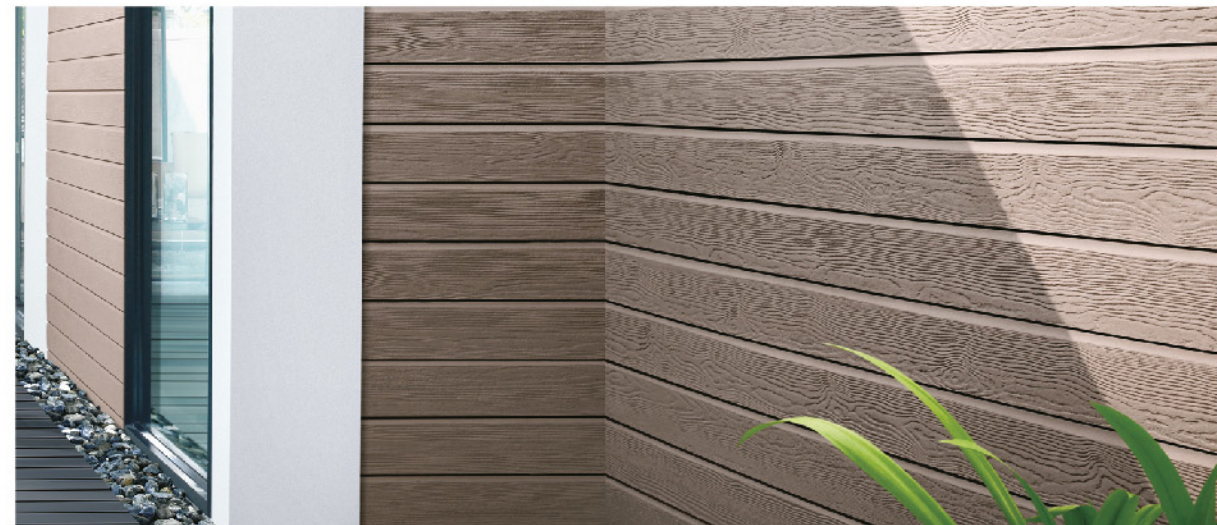

INNOVATING A BEAUTIFUL PLANET

ไม้ฉนวนใยใบ คอนวูด

CONWOOD LAP SIDING G-SERIES / BG

ตกแต่งบ้านให้สวย
ด้วย... ไม้คอนวูด

ไม้ฉนวนกันน้ำ คอนวูด

CONWOOD DECORATIVE PANEL

สวยงามด้วยดีไซน์ทันสมัย มีลวดลายให้เลือกถึง **7** รุ่น
พร้อมการเข้าลิ้นที่ขอบไม้เพื่อการติดตั้งอย่างง่ายตายและรอยต่อที่เรียบเนียน
แบบสนิทสวยงาม

มีให้เลือก..หลากหลาย
เพื่องานดีไซน์...ที่แตกต่าง

- ดีไซน์ทันสมัย ออกแบบได้ตามที่ต้องการ
- ติดตั้งง่าย รวดเร็ว ด้วยระบบบังใบ
- สวยเหมือนไม้ธรรมชาติ
- ใช้ได้ทั้งภายในและภายนอกอาคาร

นวัตกรรมคอนวูด
เอกลักษณ์เฉพาะตัวไม่ซ้ำใคร
ด้วยระบบบังใบ